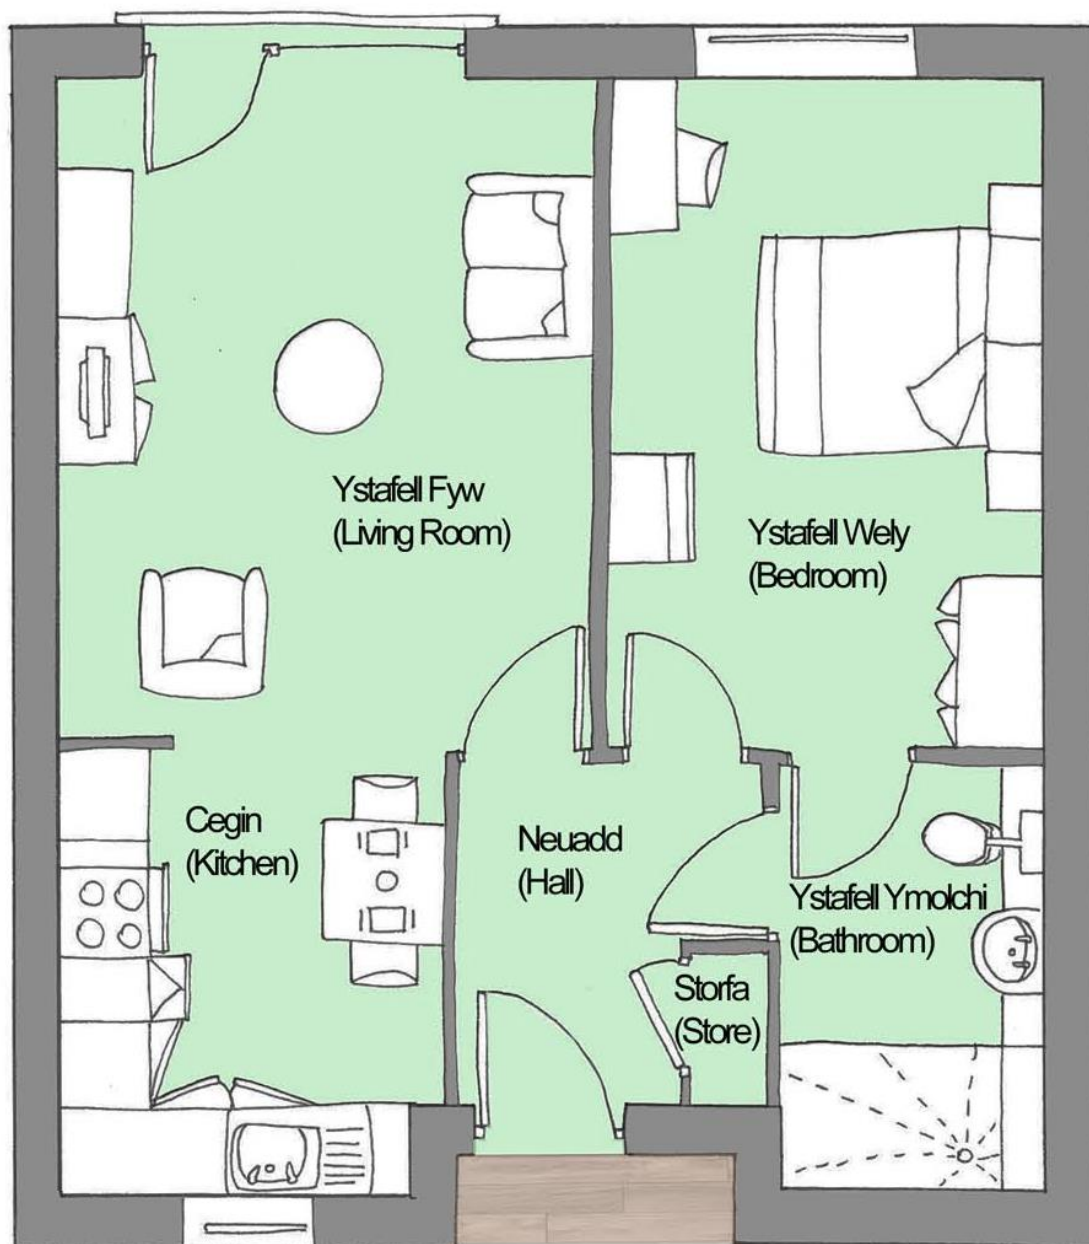

Cymdeithas Tai
Tŷ Glas
Housing Association

Cynllun o fflat nodweddiadol 50sqm²
1Gwely 2Berson
(Typical 1Bed 2Person flat layout 50sqm²)

Mae'r cynlluniau yma at ddibenion darluniadol yn unig
These plans are for illustrative purposes only

Mae Tŷ Glas yn Gymdeithas Gofrestredig elusennol.
Tŷ Glas is a charitable Registered Society.

Cynllun o fflat nodweddiadol 65sqm²
2Gwely 3Berson
(Typical 2Bed 3Person flat layout 65sqm²)

Mae'r cynlluniau yma at ddibenion darluniadol yn unig
These plans are for illustrative purposes only