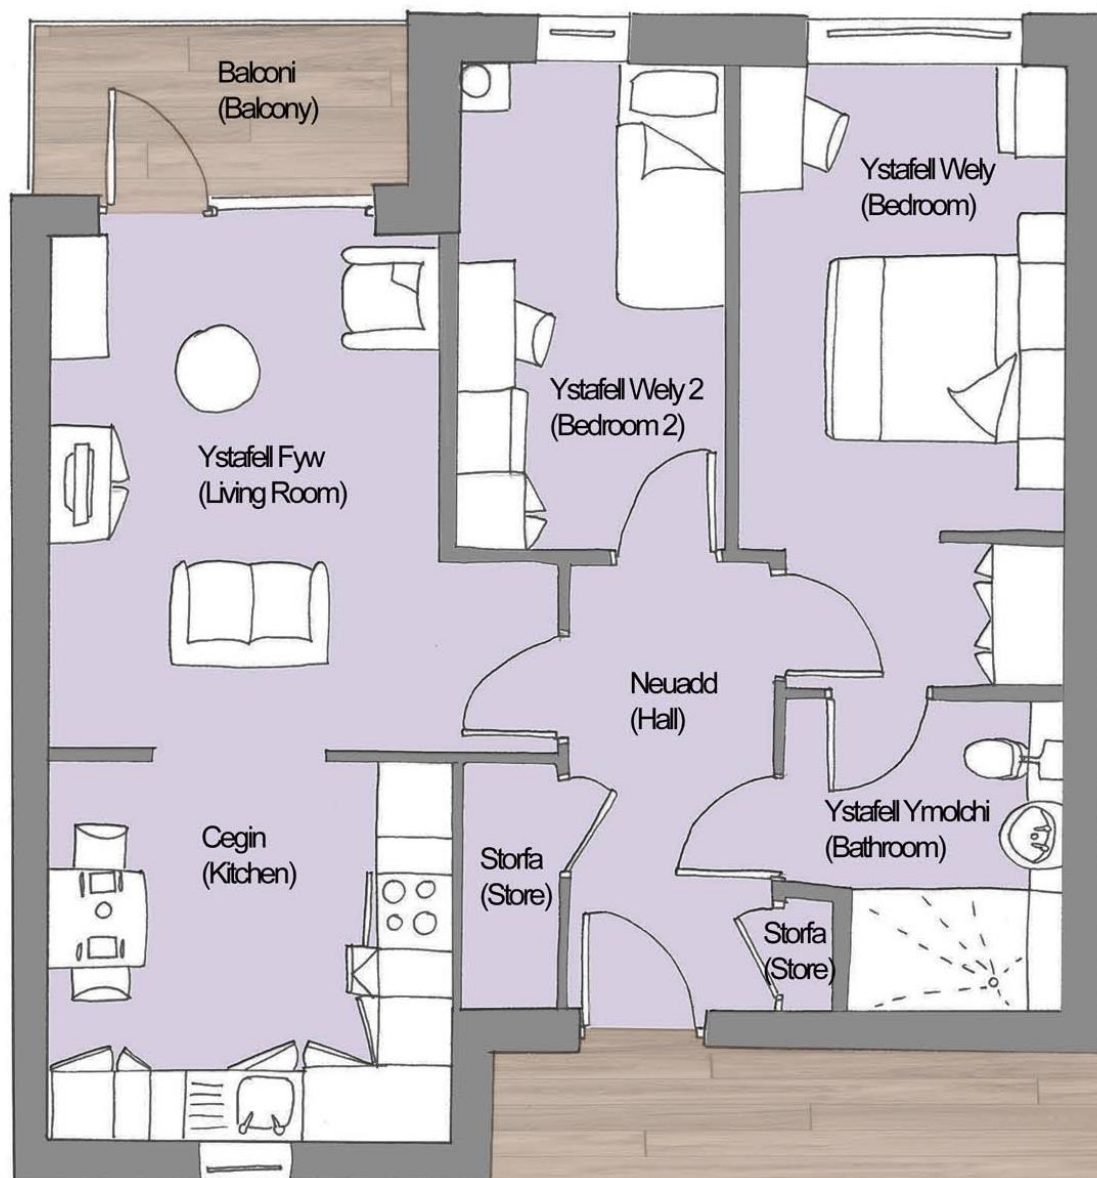

Cymdeithas Tai
Tŷ Glas
Housing Association

Cynllun o fflat nodweddiadol 50sqm²
1Gwely 2Berson
(Typical 1Bed 2Person flat layout 50sqm²)

Mae'r cynlluniau yma at ddibenion darluniadol yn unig
These plans are for illustrative purposes only

Mae Tŷ Glas yn Gymdeithas Gofrestredig elusennol.
Tŷ Glas is a charitable Registered Society.

Cynllun o fflat nodweddiadol 65sqm²
2Gwely 3Berson
(Typical 2Bed 3Person flat layout 65sqm²)

Mae'r cynlluniau yma at ddibenion darluniadol yn unig
These plans are for illustrative purposes only