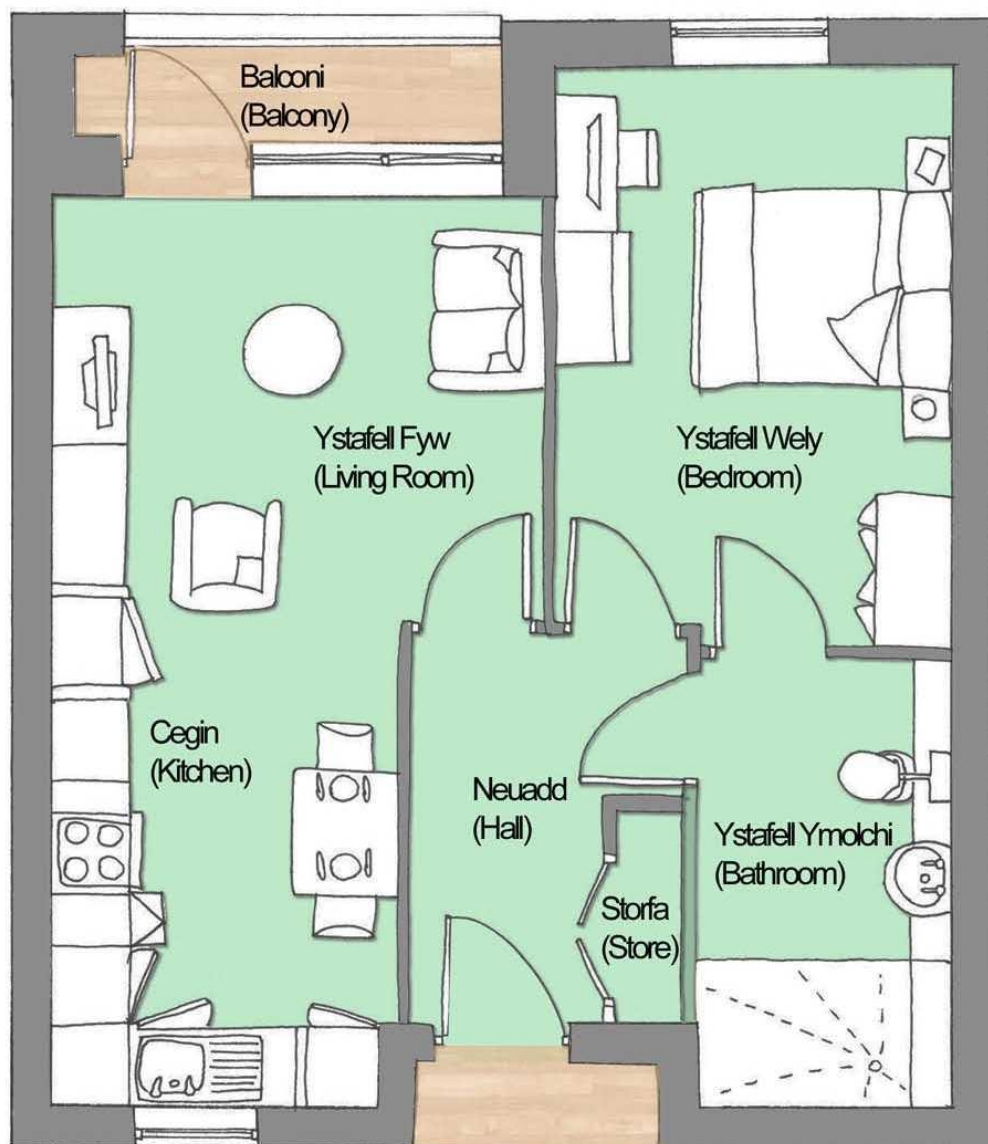

Cymdeithas Tai  
**Tŷ Glas**  
Housing Association

Cynllun o fflat nodweddiadol 50sqm<sup>2</sup>  
1Gwely 2Berson  
(Typical 1Bed 2Person flat layout 50sqm<sup>2</sup>)

Mae Tŷ Glas yn Gymdeithas Gofrestredig elusennol.  
Tŷ Glas is a charitable Registered Society.

Cymdeithas Tai  
**Tŷ Glas**  
Housing Association

Cynllun o fflat nodweddiadol 65sqm<sup>2</sup>  
2Gwely 3Berson  
(Typical 2Bed 3Person flat layout 65sqm<sup>2</sup>)

Mae Tŷ Glas yn Gymdeithas Gofrestredig elusennol.  
Tŷ Glas is a charitable Registered Society.