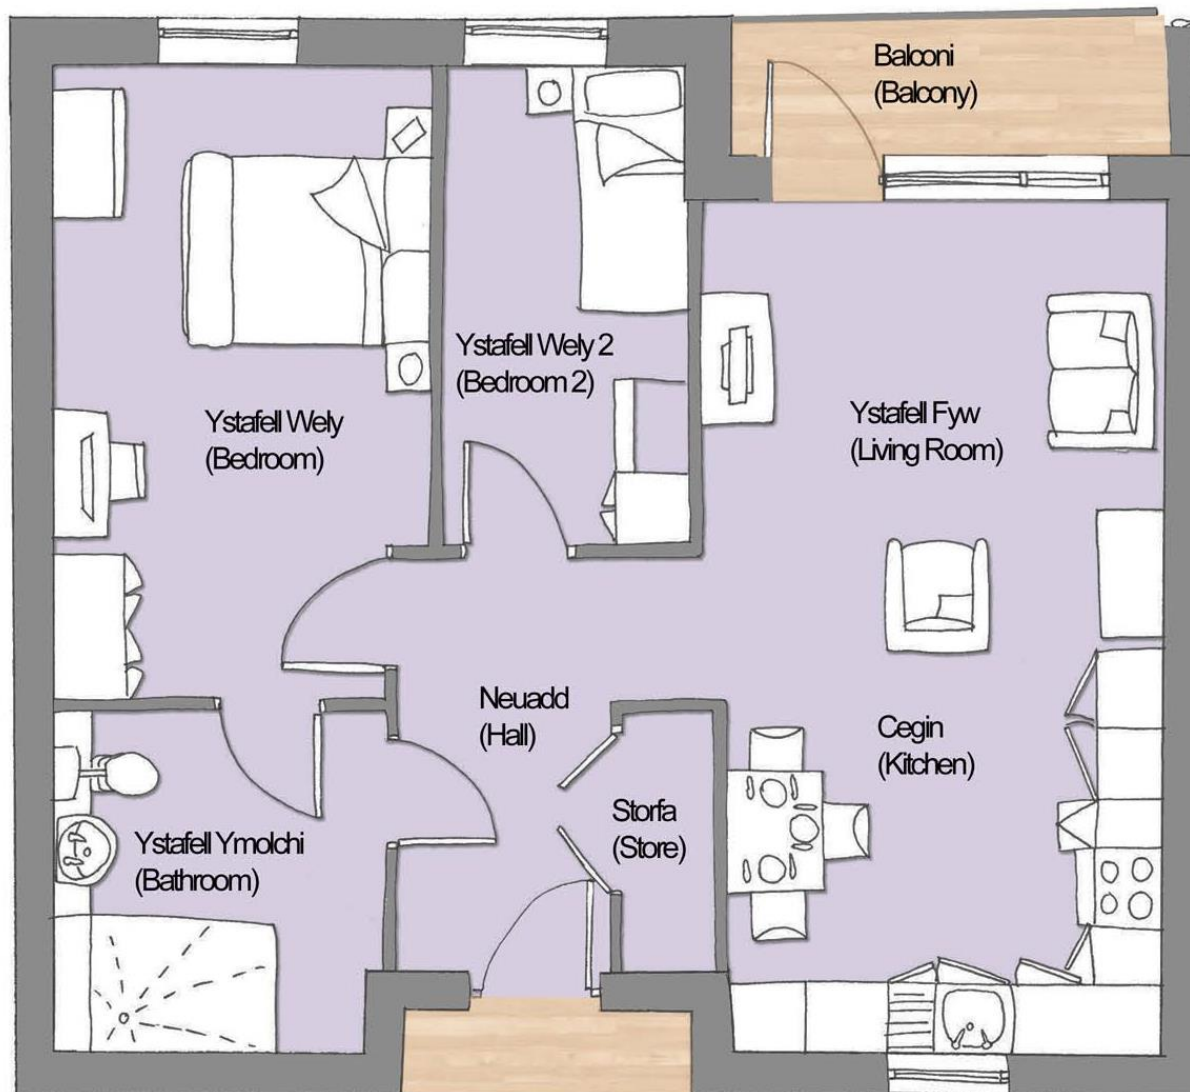

Cymdeithas Tai  
**Tŷ Glas**  
Housing Association

Cynllun o fflat nodweddiadol 50sqm<sup>2</sup>  
1Gwely 2Berson  
(Typical 1Bed 2Person flat layout 50sqm<sup>2</sup>)

Mae Tŷ Glas yn Gymdeithas Gofrestredig elusennol.  
Tŷ Glas is a charitable Registered Society.

Cymdeithas Tai  
**Tŷ Glas**  
Housing Association

Cynllun o fflat nodweddiadol 65sqm<sup>2</sup>  
2Gwely 3Berson  
(Typical 2Bed 3Person flat layout 65sqm<sup>2</sup>)

Mae Tŷ Glas yn Gymdeithas Gofrestredig elusennol.  
Tŷ Glas is a charitable Registered Society.